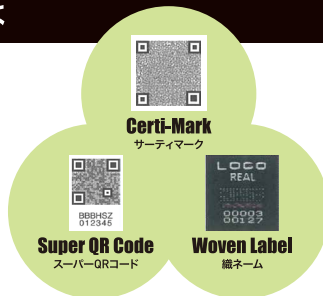

# 偽造防止 セキュリティを かんたん導入！

CertiEye®

## 「Super QR Code」とスマホアプリでスムーズ・シンプルに偽造防止！

### Super QR Code とは

Super QR Codeとは 通常のサーティコードに世界で最も普及している2次元コード「QRコード」を統合したものです。一般的な2次元バーコード読み取りで、CertiEye ダウンロード用のApp Store、もしくは Google Playページにリンクします。CertiEye アプリをお持ちでないお客様でも、スムーズにダウンロード、認証の利用が可能です。

### ダッシュボード タブ

マップ上に指定日時の読み取り場所、読み取り結果を表示できます。正規品、エラーなどフィルターをかけて表示することも可能で、どんな商品がどの国へ多く出ているかなど、視覚的に確認できます。GPS機能を利用しているため、読み取り場所の詳細なロケーションを表示することもできます。不正な読み取り結果を追跡することもできるので、偽造業者の特定にも繋がります。