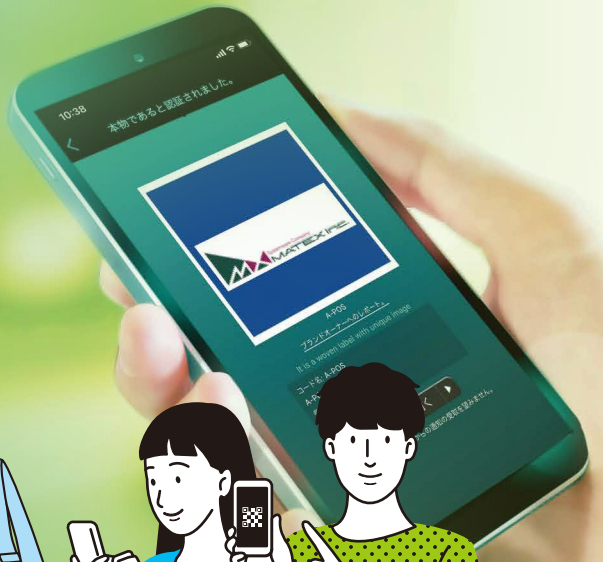

# 偽造防止 セキュリティを かんたん導入！

CertiEye®

## 「Super QR Code」とスマホアプリでスムーズ・シンプルに偽造防止！

### Super QR Code とは

Super QR Codeとは 通常のサーティコードに世界で最も普及している2次元コード「QRコード」を統合したものです。一般的な2次元バーコード読み取りで、CertiEye ダウンロード用のApp Store、もしくは Google Playページにリンクします。CertiEye アプリをお持ちでないお客様でも、スムーズにダウンロード、認証の利用が可能です。

### ダッシュボード タブ

マップ上に指定日時の読み取り場所、読み取り結果を表示できます。正規品、エラーなどフィルターをかけて表示することも可能で、どんな商品がどの国へ多く出ているかなど、視覚的に確認できます。GPS機能を利用しているため、読み取り場所の詳細なロケーションを表示することもできます。不正な読み取り結果を追跡することもできるので、偽造業者の特定にも繋がります。