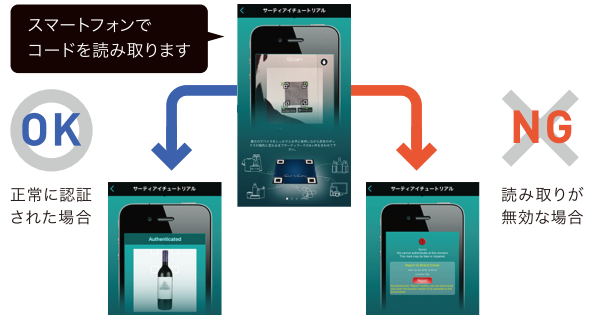

# 偽造防止 セキュリティを かんたん導入！

CertiEye®

## 「Super QR Code」とスマホアプリでスムーズ・シンプルに偽造防止！

### Super QR Code とは

Super QR Codeとは 通常のサーティコードに世界で最も普及している2次元コード「QRコード」を統合したものです。一般的な2次元バーコード読み取りで、CertiEye ダウンロード用のApp Store、もしくは Google Playページにリンクします。CertiEye アプリをお持ちでないお客様でも、スムーズにダウンロード、認証の利用が可能です。

### ダッシュボード タブ

マップ上に指定日時の読み取り場所、読み取り結果を表示できます。正規品、エラーなどフィルターをかけて表示することも可能で、どんな商品がどの国へ多く出ているかなど、視覚的に確認できます。GPS機能を利用しているため、読み取り場所の詳細なロケーションを表示することもできます。不正な読み取り結果を追跡することもできるので、偽造業者の特定にも繋がります。